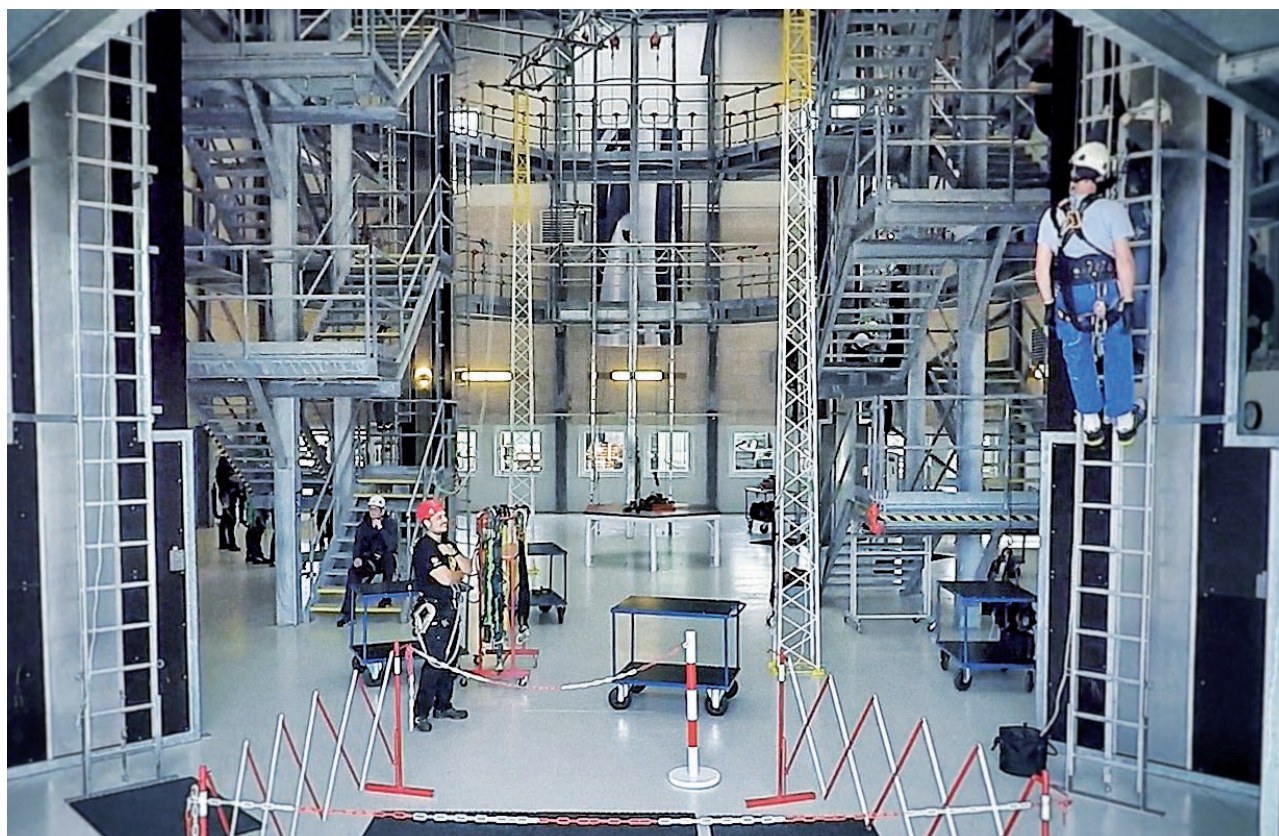

GWO

Basic Safety Training Courses

AMU-Vest er certificeret udbyder af træning inden for GWO standarden

Alle vore kurser bliver udført af os eller i samarbejde med ekstern samarbejdspartner

GWO Standard Package for Basic Safety Training